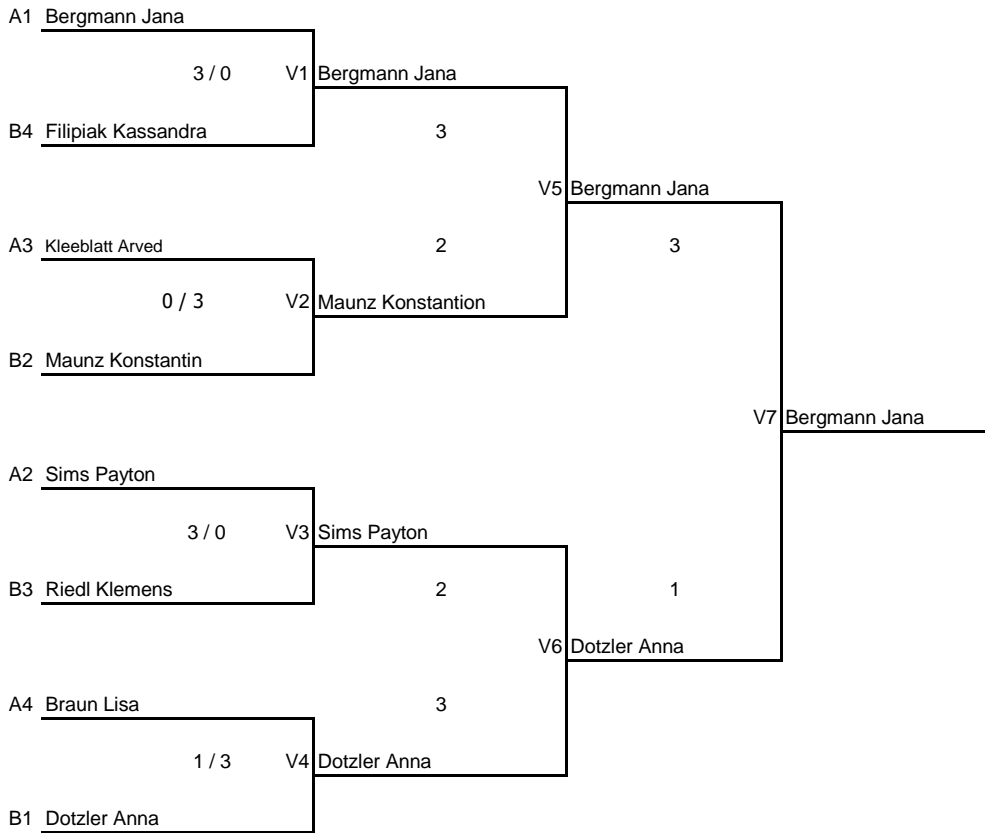

1. Platz Bergmann Jana
2. Platz Sims Payton
3. Platz Dotzler Anna
4. Platz Maunz Konstantin