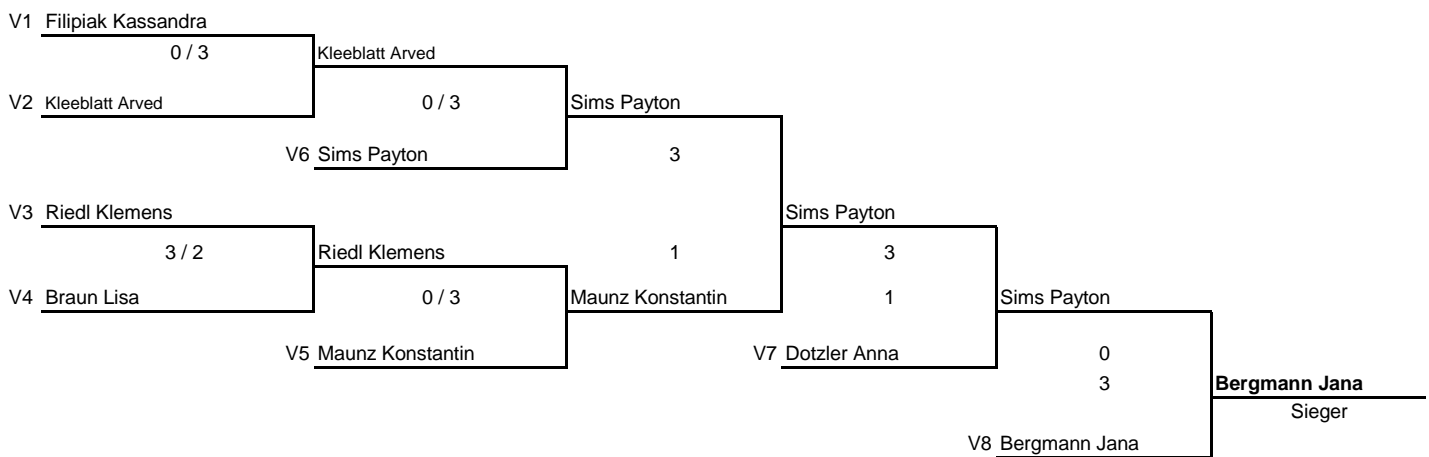

Bergmann Jana
Sieger